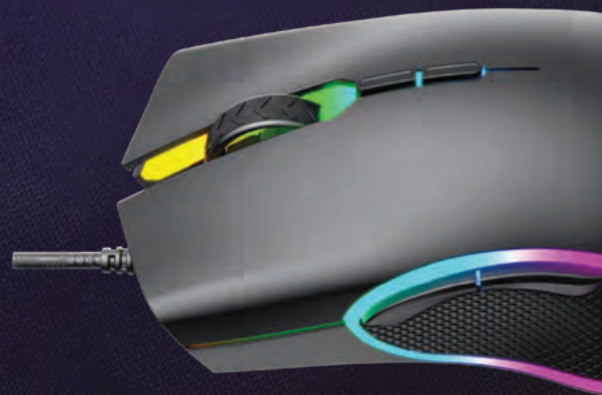

0.81kg. **NEW**

P300.201

RGB gaming mousepad

Input type: USB A • RGB • Low friction surface • Input speed: 5V/2A • Operating current: 180mA **Size** 36,5 x 0,3 x 26,5 cm **Max. printsize** 150 x 200 mm **Print technique** Screen transfer