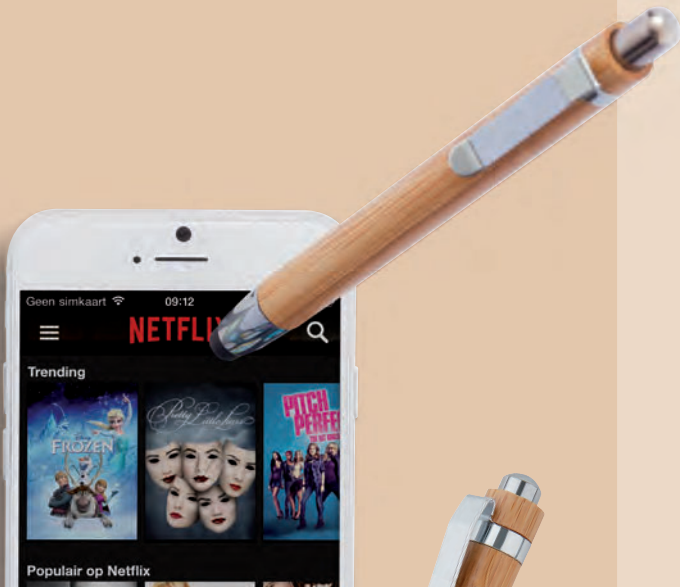

0.04kg.

P610.509

Bamboo stylus pen

Size 1 x 1 x 13,6 x Ø 1,1 cm Max. printsize 6 x 80 mm Print technique
Pad print

0.03kg.

P610.32*

Bamboo pen

Size 1 x 1 x 13,7 x Ø 1,1 cm Max. printsize 6 x 80 mm Print technique
Pad print